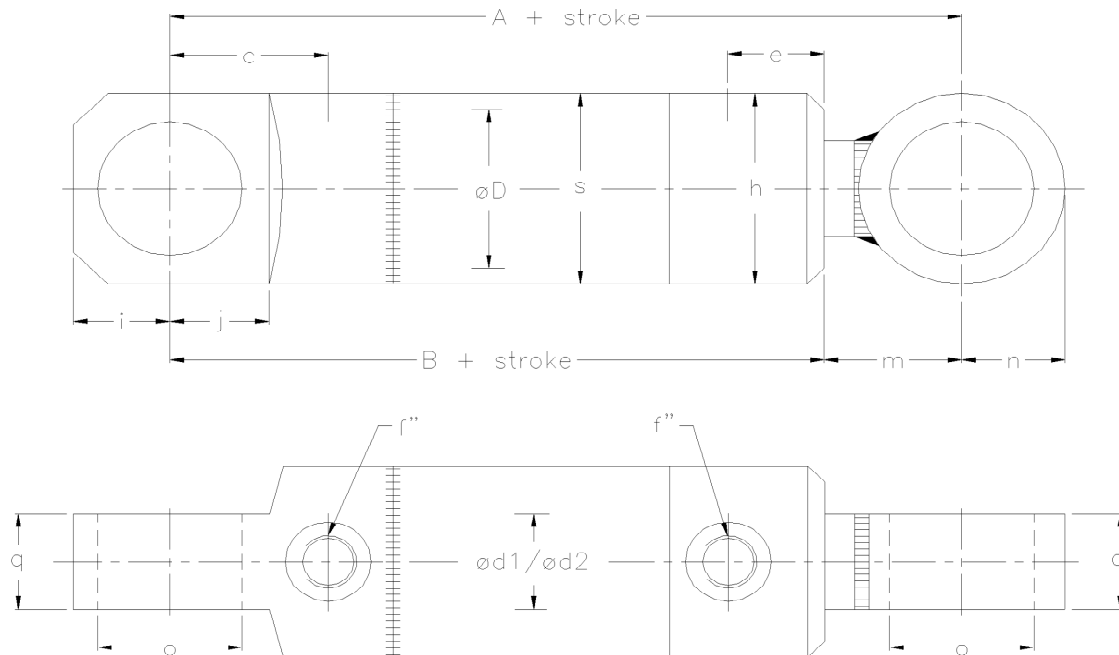

SR20 VZ cylinders

Dimension table

øD	25	32	40	50	63	80
ød1/ød2	12/16	16	20/25	25/30	30/40	40/50
A	135	154	185	217	225	265
B	96	125	150	178	180	213
c	21	23	36	46	38	50
e	26	28	25	28	28	39
f''	1/8"	1/4"	1/4"	3/8"	3/8"	1/2"
h	40	50	50/55	60	75	100
i	12	18	25	28	35	40
j	13	18	23	29	35	38
m	39	29	35	39	45	52
n	14	19	25	30	35	45
o	15	26	35	42	47	62
q	15	20	25	30	35	45
s	30	40	50	60	75	95

How to order:

SR20 VZ **x1** / **x2** * **x3** K

x1: Inside diameter : 50 mm
x2: Piston rod : 30 mm
x3: Stroke : 200 mm

Ordering code: **SR20 VZ 50/30*200 K**

Eksempel på ordre:

SR20 VZ **x1** / **x2** * **x3** K

x1: Indvendig diameter : 50 mm
x2: Stempelstang : 30 mm
x3: Slaglængde : 200 mm

Ordre kode: **SR20 VZ 50/30*200 K**